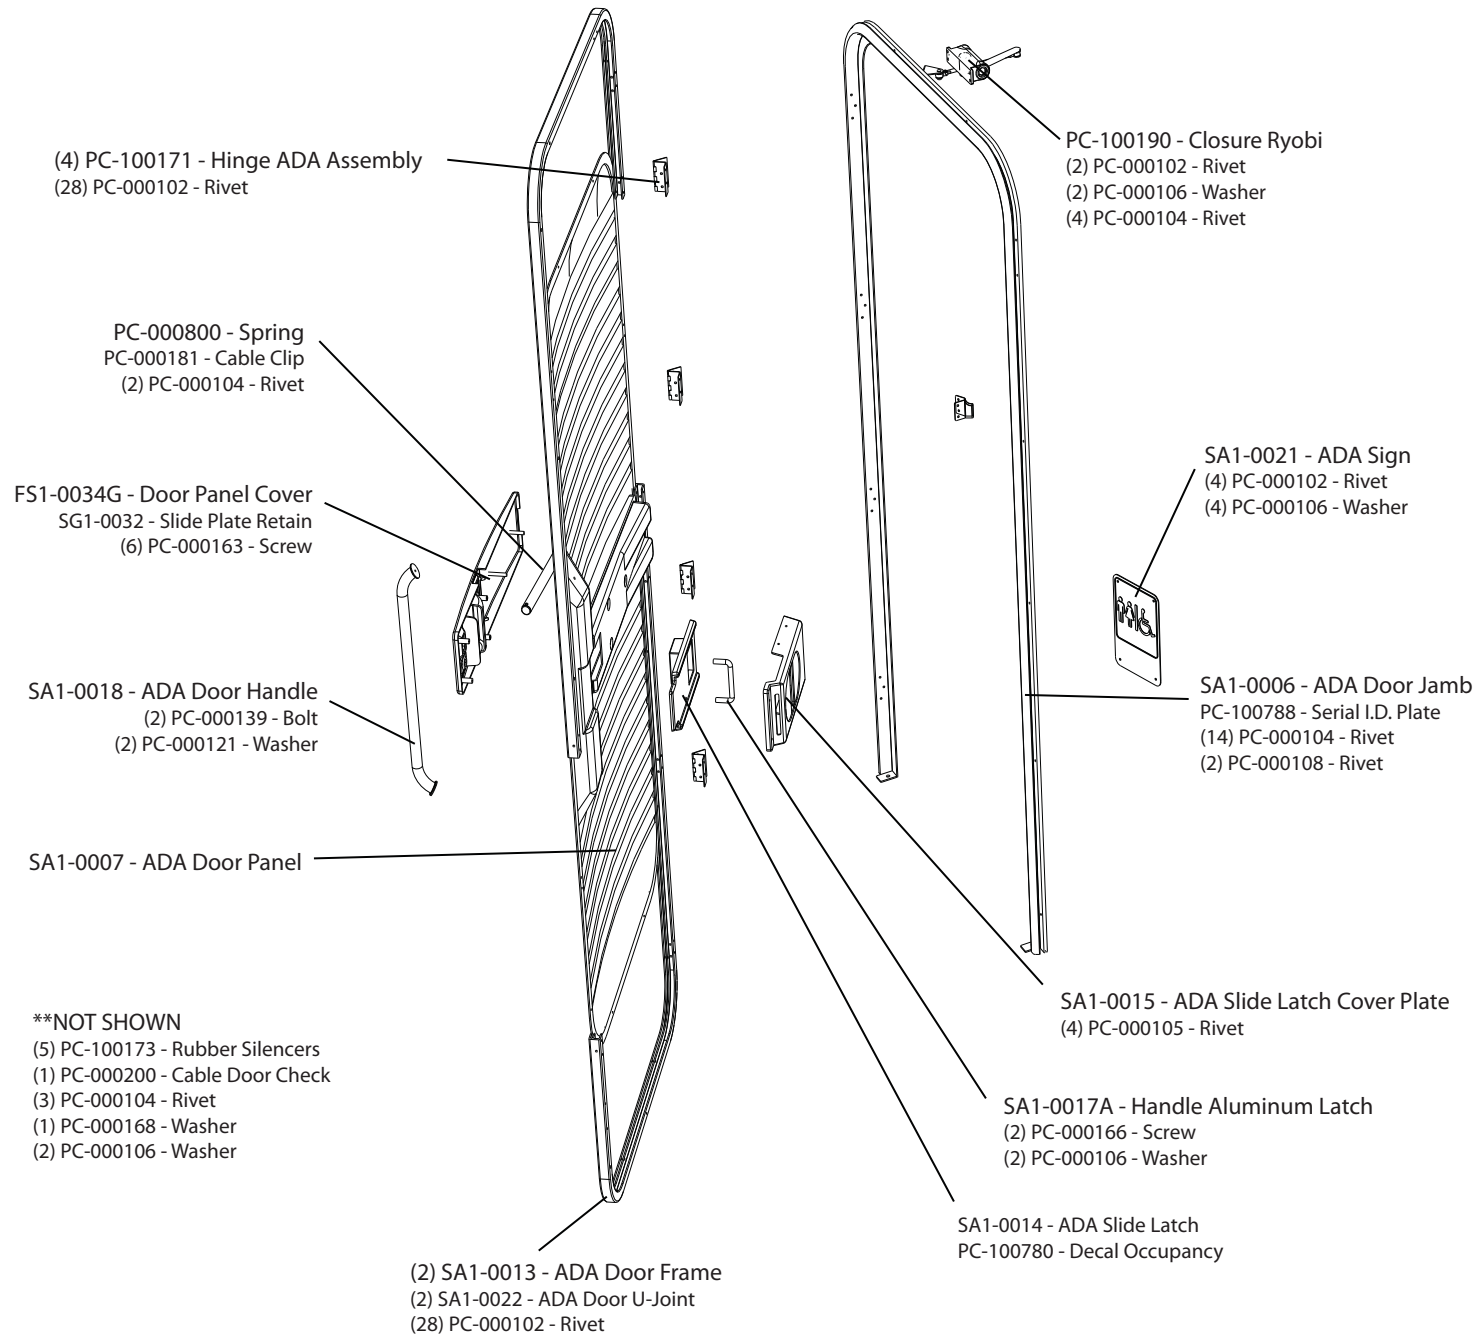

(6) SA1-0003 - Wall Joint  
 (60) PC-000102 - Rivet

(5) SA1-0002 - Side Panel  
 (25) PC-000117 - Rivet  
 (25) PC-000121 - Washer

SA1-0005 - Right Door Panel

SA1-0004 - Left Door Panel

Panel 2

Panel 3

Panel 1

Panel 4

Panel 5

See Front Assembly Exploded View

PC-000490 - T.P. Dispenser  
 PC-000760 - Rod  
 PC-000205M - Lock  
 (4) PC-000100 - Rivet  
 (4) PC-000106 - Washer

SA1-0010C - ADA Tank Complete  
 (4) PC-000103 - Rivet  
 (6) PC-000104 - Rivet  
 (6) PC-000105 - Rivet  
 (10) PC-000106 - Washer  
 PC-000204 - Toilet Seat  
 SG1-0022G - Seat Base

(6) SG1-0041 - Tie Down Ring  
 (6) PC-000168 - Washer Flat 5/16" X 7/8"  
 (6) PC-000194 - Bolt - 5/16" X 3" Hx. Hd. S.S.

(3) SA1-0011 - Grab Bar Filler Panel (Large)  
 (6) PC-000105 - Rivet

SA1-0009A - Center Bar w/Tee  
(1) PC-000102 - Rivet

SA1-0009D - Grab Bar Vert. D  
(1) PC-000102 - Rivet  
(3) PC-000195 - Screw

SA1-0009G - ADA Grab  
Bar Internal Connector  
(2) PC-000104 - Rivet

SA1-0009G - ADA Grab  
Bar Internal Connector

SA1-0009F ADA Grab Bar "T"  
(1) PC-000102 - Rivet  
(2) PC-000104 - Rivet