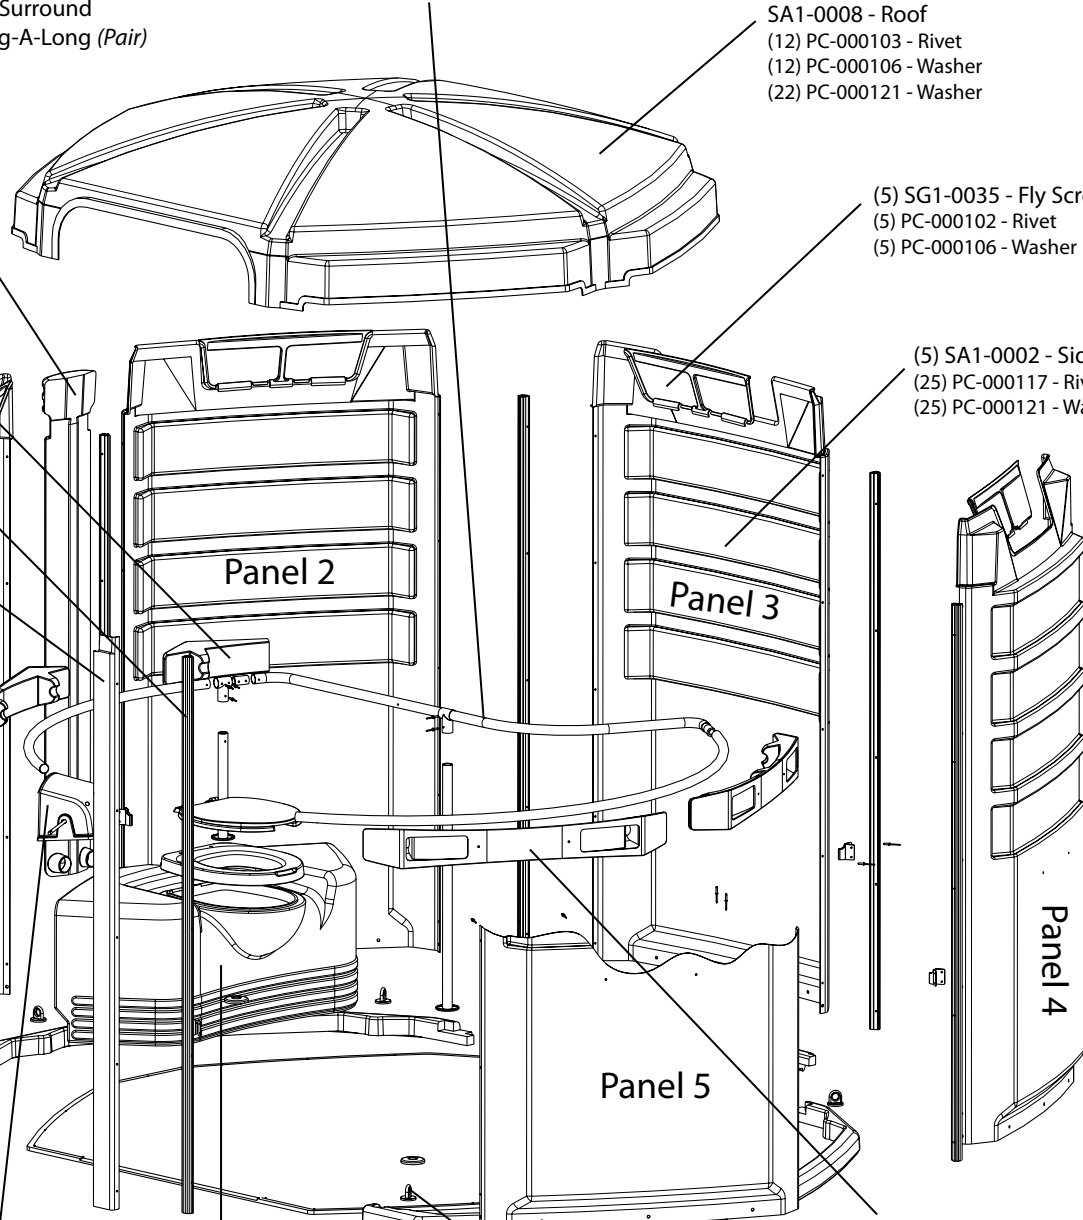

Panel 4

Panel 5

See Front Assembly Exploded View

PC-000490 - T.P. Dispenser  
 PC-000760 - Rod  
 PC-000205M - Lock  
 (4) PC-000100 - Rivet  
 (4) PC-000106 - Washer

SA1-0010C - ADA Tank Complete  
 (4) PC-000103 - Rivet  
 (6) PC-000104 - Rivet  
 (6) PC-000105 - Rivet  
 (10) PC-000106 - Washer  
 PC-000204 - Toilet Seat  
 SG1-0022G - Seat Base

(6) SG1-0041 - Tie Down Ring  
 (6) PC-000168 - Washer Flat 5/16" X 7/8"  
 (6) PC-000194 - Bolt - 5/16" X 3" Hx. Hd. S.S.

(3) SA1-0011 - Grab Bar Filler Panel (Large)  
 (6) PC-000105 - Rivet

SA1-0009A - Center Bar w/Tee  
(1) PC-000102 - Rivet

SA1-0009D - Grab Bar Vert. D  
(1) PC-000102 - Rivet  
(3) PC-000195 - Screw

SA1-0009G - ADA Grab  
Bar Internal Connector  
(2) PC-000104 - Rivet

SA1-0009G - ADA Grab  
Bar Internal Connector

SA1-0009F ADA Grab Bar "T"  
(1) PC-000102 - Rivet  
(2) PC-000104 - Rivet